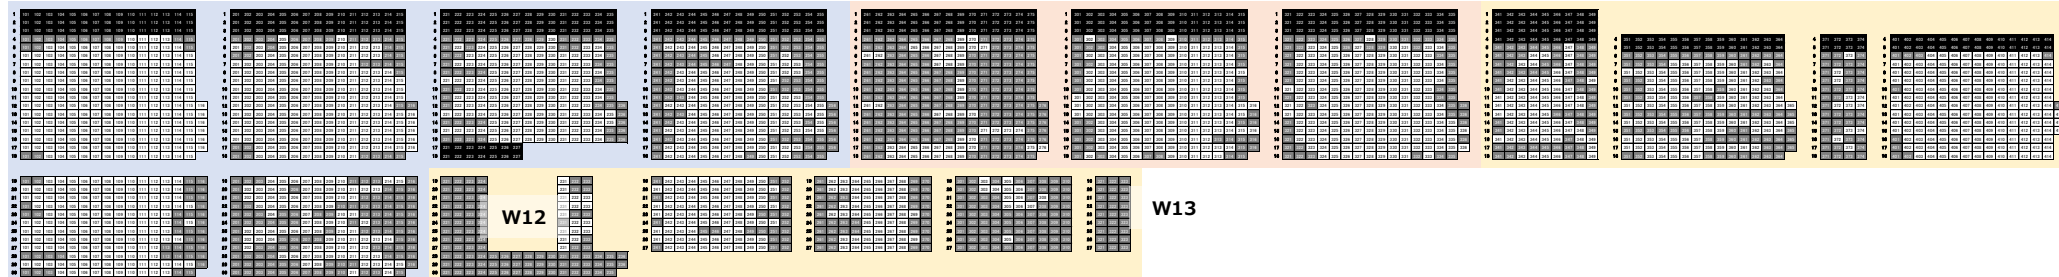

販売済席

販売中座席

メインスタンド1階層

SA

SS

SSS

メインスタンド2階層

SA

SS

カウンター

デラックス

※本画像の無断転載、無断転送を禁止いたします。
 ※2023シーズンチケット座席検討以外での利用は禁止いたします。
 ※一部変更となる場合がございます。
 ※画像上部がピッチ（前方）となります。

バックスタンド1階層

販売済席

販売中座席

SC

SB

1階層続き

バックスタンド2階層

SB

SC

※本画像の無断転載、無断転送を禁止いたします。
 ※2023シーズンチケット座席検討以外での利用は禁止いたします。
 ※一部変更となる場合がございます。
 ※画像上部がピッチ（前方）となります。