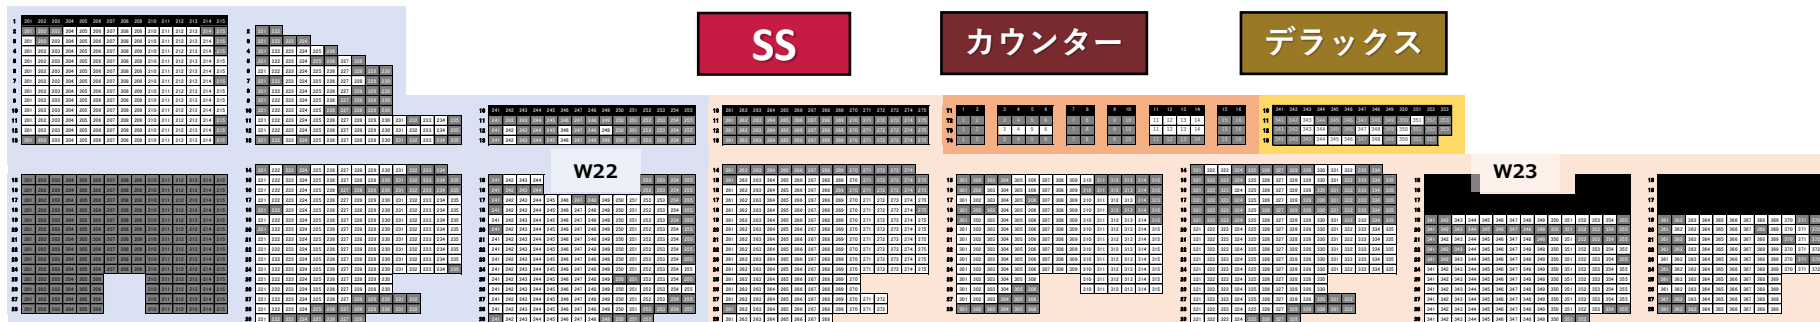

販売済席

販売中座席

メインスタンド1階層

SA

SS

SSS

メインスタンド2階層

SA

SS

カウンター

デラックス

※本画像の無断転載、無断転送を禁止いたします。
 ※2023シーズンチケット座席検討以外での利用は禁止いたします。
 ※一部変更となる場合がございます。
 ※画像上部がピッチ（前方）となります。

バックスタンド1階層

販売済席

販売中座席

SC

SB

1階層続き

バックスタンド2階層

SB

SC

※本画像の無断転載、無断転送を禁止いたします。
 ※2023シーズンチケット座席検討以外での利用は禁止いたします。
 ※一部変更となる場合がございます。
 ※画像上部がピッチ（前方）となります。