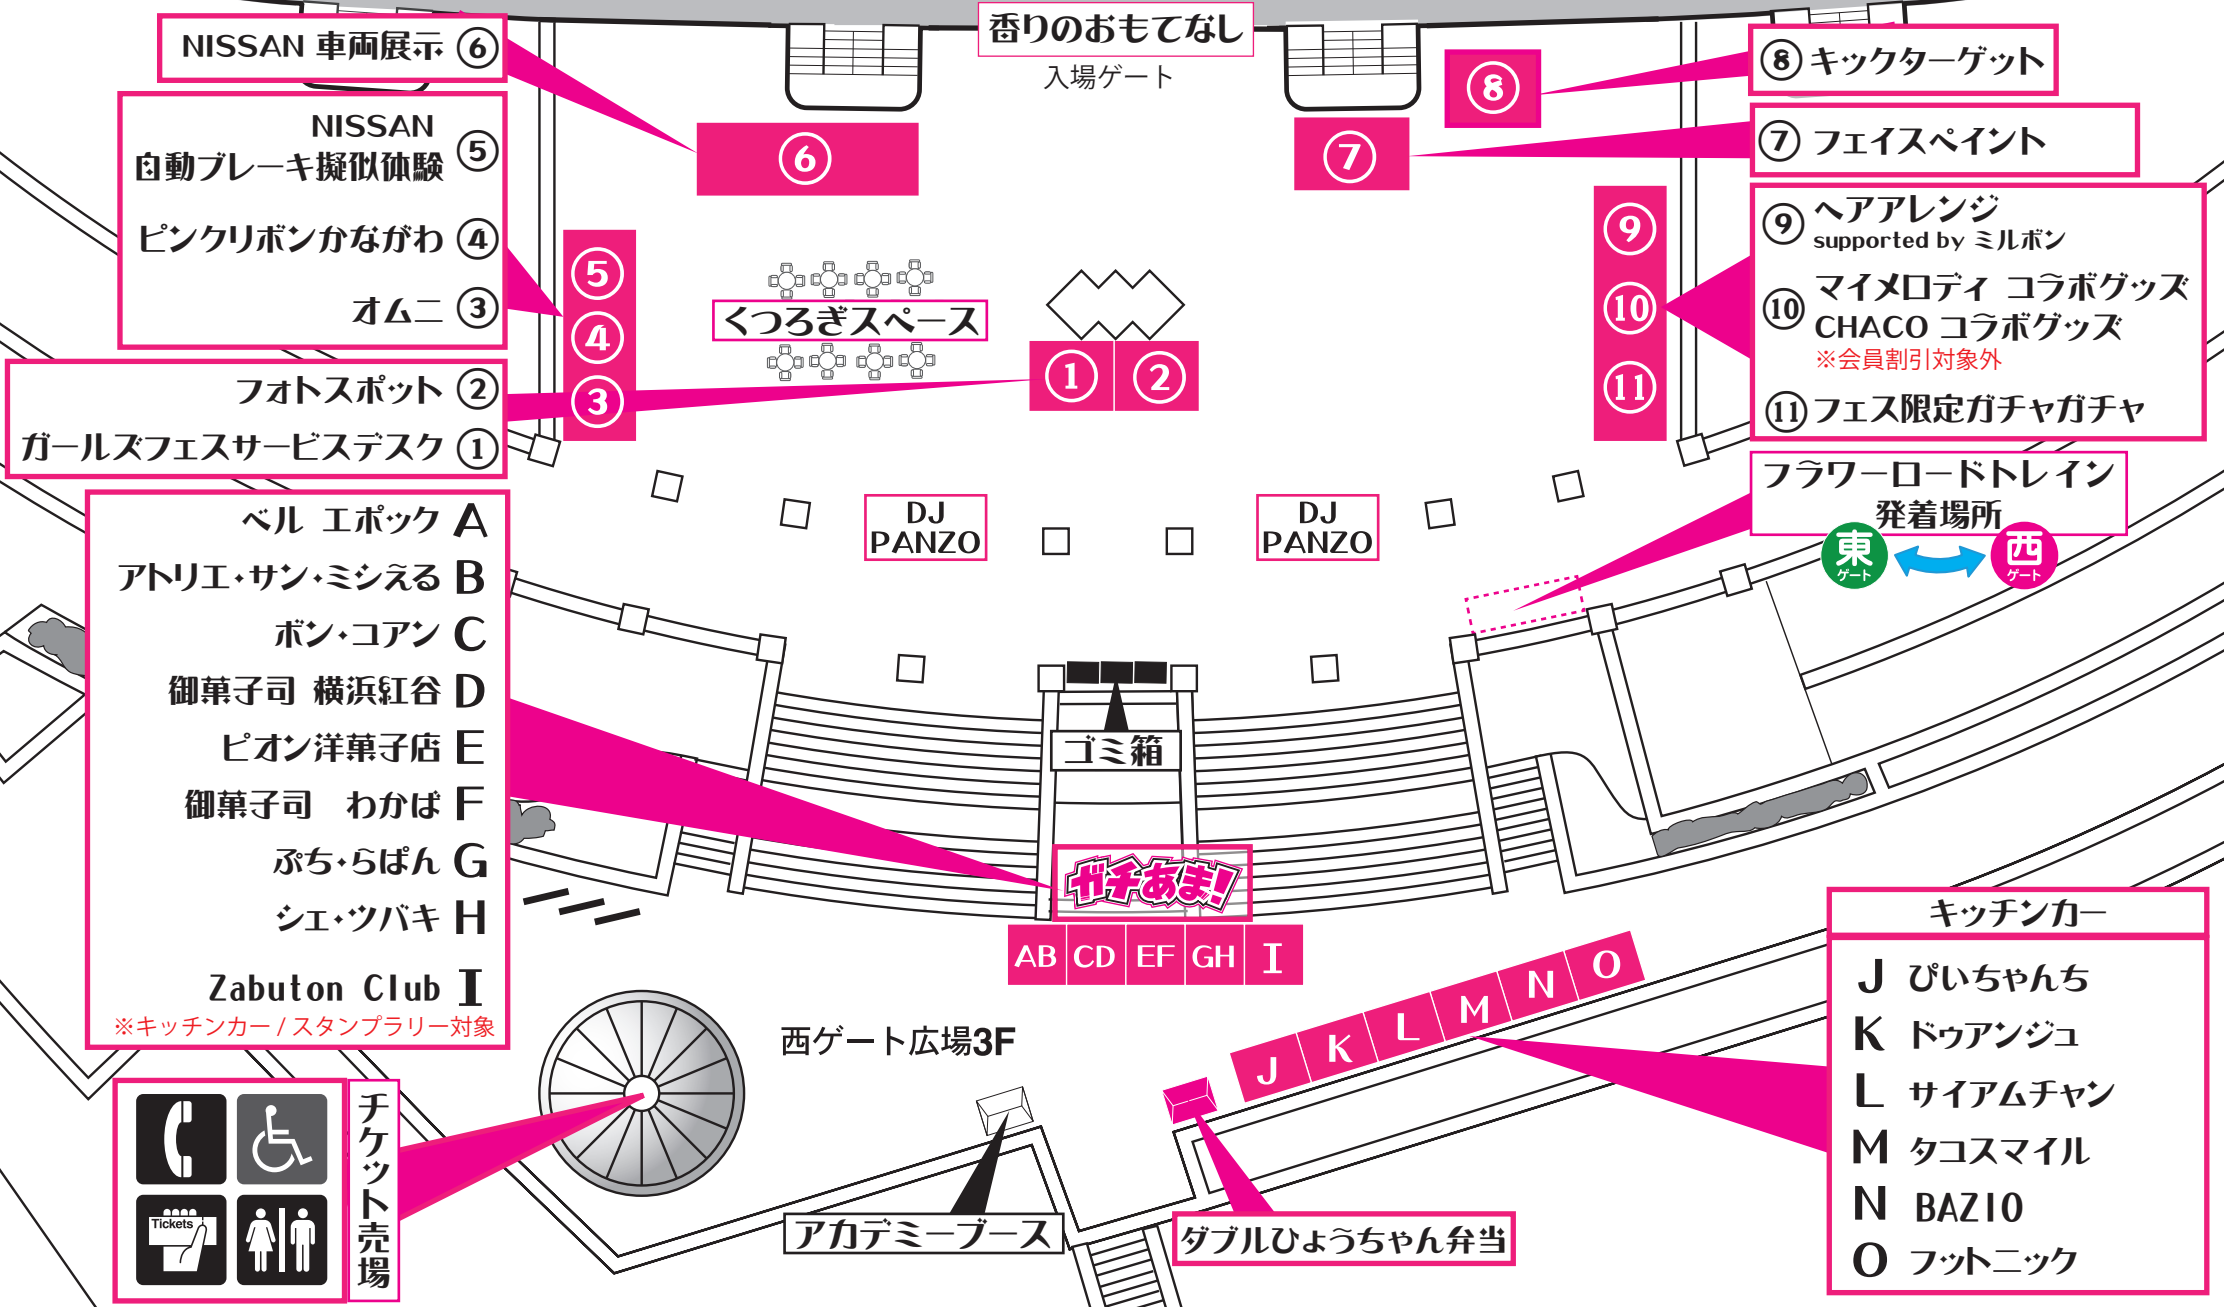

ガールズパーク
西
ゲート

会場マップ

香りのおもてなし
入場ゲート

NISSAN 車両展示 ⑥

NISSAN ⑤
自動ブレーキ擬似体験
ピンクリボンかながわ ④
オムニ ③

フोटスポット ②
ガールズフェスサービスデスク ①

ベル エポック A
アトリエ・サン・ミシエール B
ボン・ユアン C
御菓子司 横浜紅谷 D
ピオン洋菓子店 E
御菓子司 わかば F
ぶちらぱん G
シエ・ツバキ H
Zabuton Club I
※キッチンカー / スタンプラリー対象

くつろぎスペース

① ②

DJ PANZO

DJ PANZO

ゴミ箱

ガチャあま!

AB CD EF GH I

西ゲート広場3F

アカデミーブース

ダブルひょうちゃん弁当

⑧

⑧ キックターゲット

⑦

⑦ フェイスペイント

⑨

⑨ ヘアアレンジ
supported by ミルボン

⑩

⑩ マイメロディ コラボグッズ
CHACO コラボグッズ
※会員割引対象外

⑪

⑪ フェス限定ガチャガチャ

フラワーロードトレイン
発着場所

東
ゲート

西
ゲート

キッチンカー